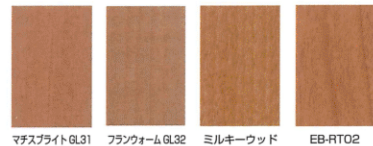

採光 B

採光 G

採光 C

採光 D

採光 E

カラー

16種類のカラーからお選びいただけます。

引手

当社オリジナルのフリーポケット引手をはじめ様々なご要望にお答えします。

フリーポケット引手

フリーポケット引手は高さを選びませんので、大人から子供、ご年配の方まで全ての方々に幅広くご利用いただけます。カラーは5色取り揃えておりますので、化粧板に合わせてお選びいただけます。

取手・ツマミ

ドアハンドル

全て自社で完結。安心の体制を整えています。

Easy order

採寸 → 製作 → 取り付け