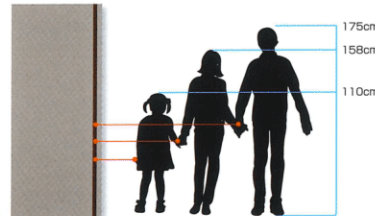

採光 B

採光 G

採光 C

採光 D

採光 E

カラー

16種類のカラーからお選びいただけます。

引手

当社オリジナルのフリーポケット引手をはじめ様々なご要望にお答えします。

フリーポケット引手

フリーポケット引手は高さを選びませんので、大人から子供、ご年配の方まで全ての方々に幅広くご利用いただけます。カラーは5色取り揃えておりますので、化粧板に合わせてお選びいただけます。

取手・ツマミ

ドアハンドル

全て自社で完結。安心の体制を整えています。

Easy order

採寸 → 製作 → 取り付け