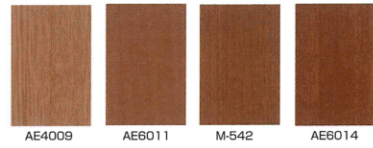

採光 B

採光 G

採光 C

採光 D

採光 E

カラー

16種類のカラーからお選びいただけます。

引手