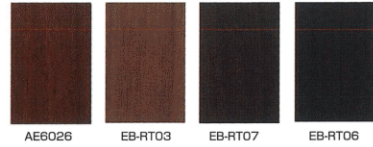

採光 B

採光 G

採光 C

採光 D

採光 E

カラー

16種類のカラーからお選びいただけます。

引手